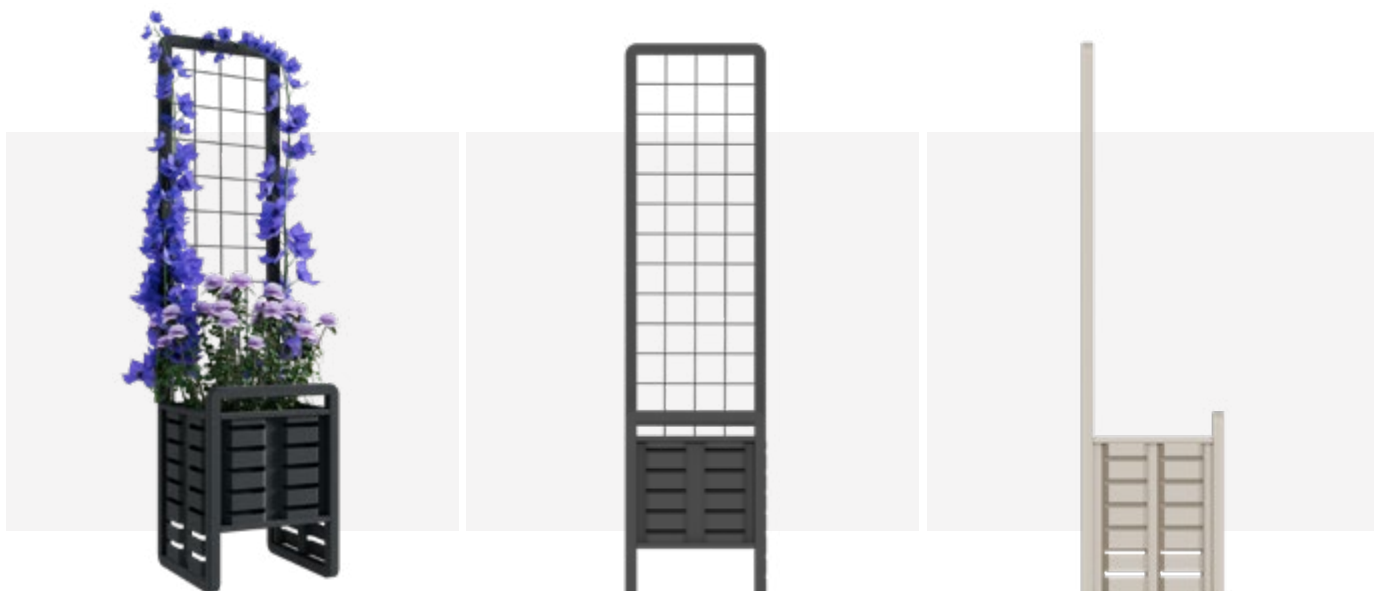

Isla 05

Isla 06

Isla 08

Donice

Spójny design z kolekcją

Forma donic została zaprojektowana w nawiązaniu do mebli ogrodowych oraz elementów architektury.

Funkcjonalne rozwiązania

Donice wyposażone są w wymiowane wkłady, które ułatwiają sadzenie i pielęgnację roślin.

Personalizacja wyglądu

Możliwość zastosowania paneli stylistycznych pozwala dopasować wygląd donic do wybranej linii.

50 cm x 50 cm

Dokręcana drabinka

50 cm x 100 cm

Wymowane wkłady

Zastosowanie dedykowanych, wyciągalnych wkładów znacząco ułatwia codzienne użytkowanie donic oraz pielęgnację roślin.