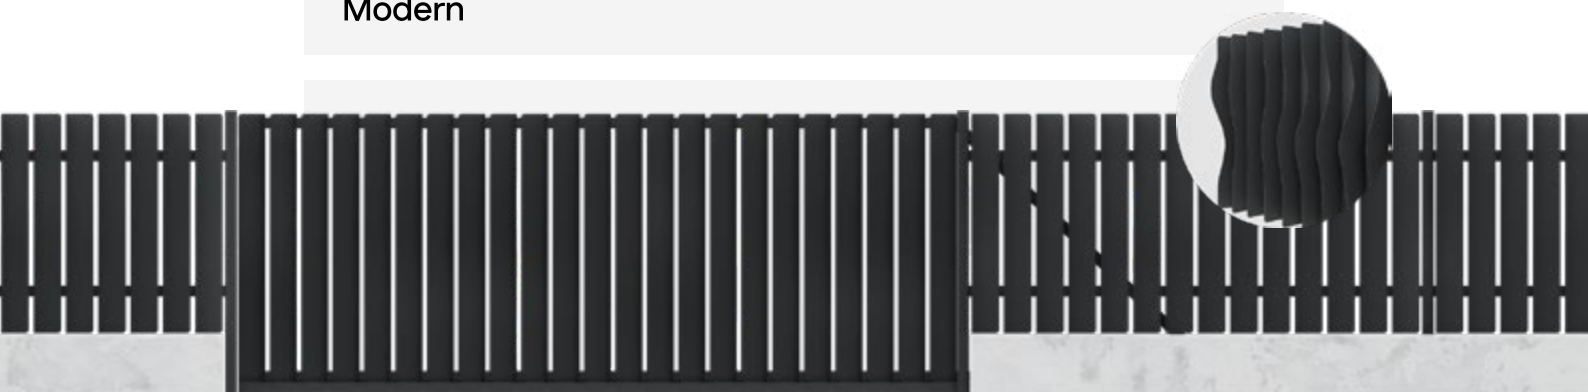

Klasyczna forma

Szeroki wjazd

Classic

Modern

Design

Bramy przesuwne

Doskonale wpisują się w każdy styl zabudowy, od nowoczesnych realizacji po klasyczne posesje. Płynne prowadzenie skrzydła i prosta obsługa zapewniają komfort użytkowania niezależnie od wielkości wjazdu.

Oszczędność miejsca

Płynne otwieranie

Classic

Modern

Design

Furtka

Spójność z ogrodzeniem

Furtki projektowane są w zgodzie z linią ogrodzeń i bram, co pozwala zachować jednolity i estetyczny charakter całej posesji.