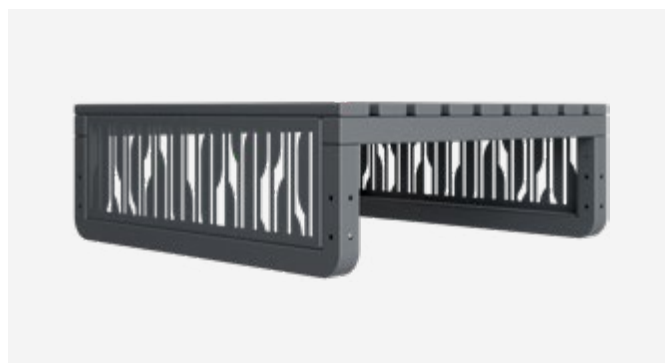

Linia modern