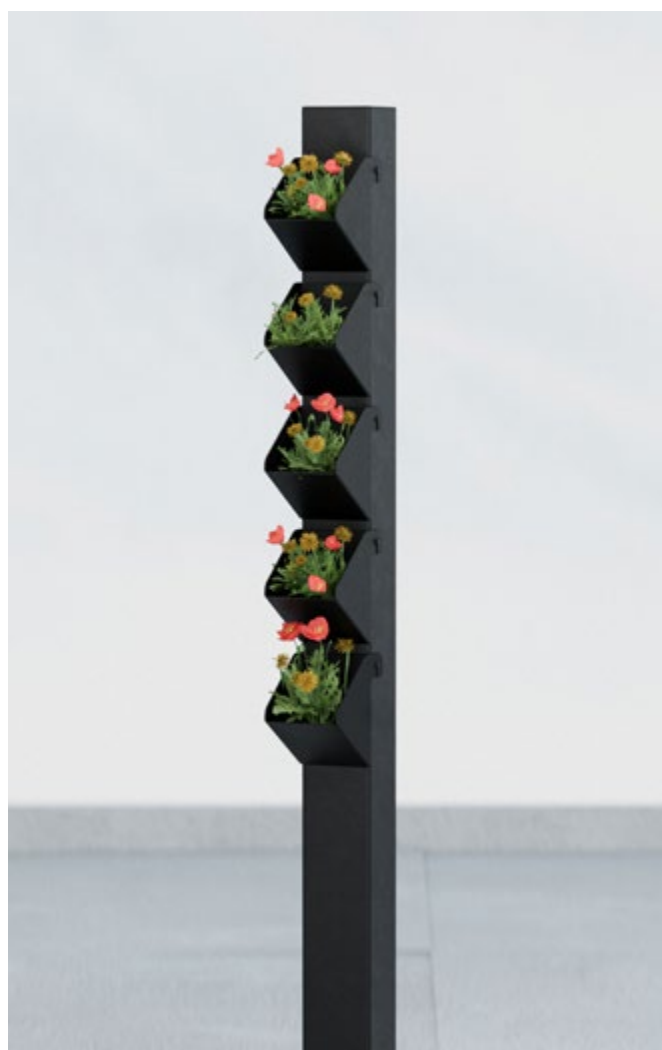

Ogródek na słupku

Zieleń tam, gdzie jej potrzebujesz

Moduły ogrodów wertykalnych to donice z wkładkami na roślinność, montowane bezpośrednio na słupkach ogrodzeniowych i elementach pergoli. Pozwalają tworzyć zielone kompozycje z ziół, kwiatów i roślin ozdobnych - w pionie, bez zajmowania cennej powierzchni ogrodu.

- ✓ Idealne do nowoczesnych ogrodów, tarasów i małych przestrzeni
- ✓ Możliwość uprawy ziół, kwiatów i roślin ozdobnych przez cały sezon
- ✓ Zamienia słupki ogrodzeniowe w zielone akcenty ogrodu