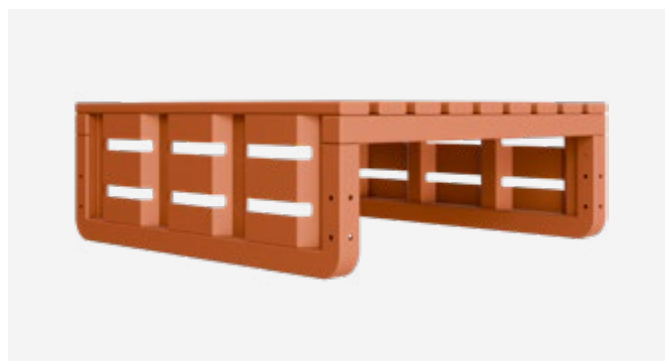

Elegancki i funkcjonalny element systemu mebli ogrodowych. Sprawdza się zarówno na tarasie, jak i w ogrodzie, tworząc spójną całość w połączeniu z fotelami i kanapami ogrodowymi. Regulowana wysokość konstrukcji pozwala dostosować stół do różnych potrzeb użytkownika, zapewniając komfort również osobom poruszającym się na wózkach inwalidzkich. Solidna konstrukcja i trwałe materiały gwarantują odporność na warunki atmosferyczne przez wiele sezonów.