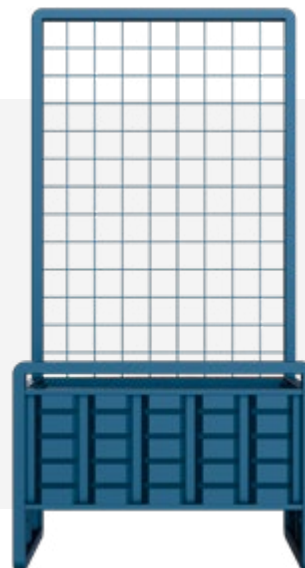

Personalizacja wyglądu

Możliwość zastosowania paneli stylistycznych pozwala dopasować wygląd donic do wybranej linii.

50 cm x 50 cm

Dokręcana drabinka

50 cm x 100 cm

Wymowane wkłady

Zastosowanie dedykowanych, wyciągalnych wkładów znacząco ułatwia codzienne użytkowanie donic oraz pielęgnację roślin.

Linia design

50 cm x 100 cm

Linia classic

Linia modern

Linia design

50 cm x 100 cm

Z DRABINKĄ

Linia classic