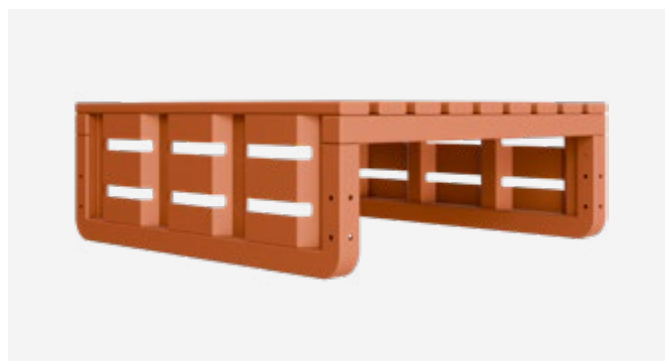

Stolik ogrodowy

Dostępne również w różnych paletach kolorystycznych

Kolory zgodne z paletą RAL

Pełna lista kolorów
dostępna na stronie 49 ↘

Stolik ogrodowy

Elegancki i funkcjonalny element systemu mebli ogrodowych. Sprawdza się zarówno na tarasie, jak i w ogrodzie, tworząc spójną całość w połączeniu z fotelami i kanapami ogrodowymi. Regulowana wysokość konstrukcji pozwala dostosować stół do różnych potrzeb użytkowania, zapewniając komfort również osobom poruszającym się na wózkach inwalidzkich. Solidna konstrukcja i trwałe materiały gwarantują odporność na warunki atmosferyczne przez wiele sezonów.

Linia classic

Linia modern

Linia design

Dostosowanie wysokości

Dostosowanie wysokości pod osoby poruszające się na wózku

Demontowalne nogi

(możliwość wymiany / składanie do transportu)

Ławki ogrodowe