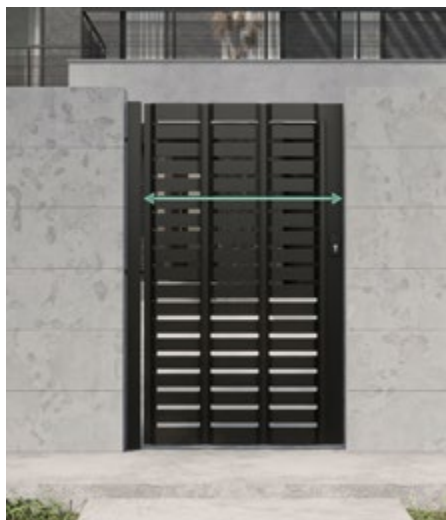

Inteligentna i dostępna przestrzeń

01

Szeroka furтка – swoboda ruchu

Nasze furtki o zwiększonej szerokości to nie tylko kwestia estetyki, ale przede wszystkim wygody. Ułatwiają wjazd wózkiem dziecięcym, inwalidzkim czy wniesienie szerokich mebli ogrodowych bez ryzyka uszkodzenia ramy.

02

Ergonomiczne uchwyty i poręcze

Uchwyty i poręcze można montować w wybranych miejscach furtki, dopasowując ich położenie do potrzeb różnych użytkowników, zarówno dzieci, jak i osób z ograniczoną mobilnością.