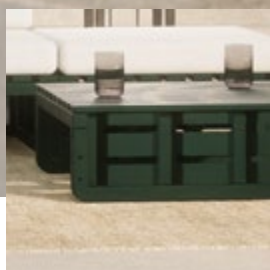

Stolik ogrodowy

Dostępne również w różnych paletach kolorystycznych

Kolory zgodne z paletą RAL

Pełna lista kolorów
dostępna na stronie 49 ↘

Stolik ogrodowy

Elegancki i funkcjonalny element systemu mebli ogrodowych. Sprawdza się zarówno na tarasie, jak i w ogrodzie, tworząc spójną całość w połączeniu z fotelami i kanapami ogrodowymi. Regulowana wysokość konstrukcji pozwala dostosować stół do różnych potrzeb użytkowania, zapewniając komfort również osobom poruszającym się na wózkach inwalidzkich. Solidna konstrukcja i trwałe materiały gwarantują odporność na warunki atmosferyczne przez wiele sezonów.