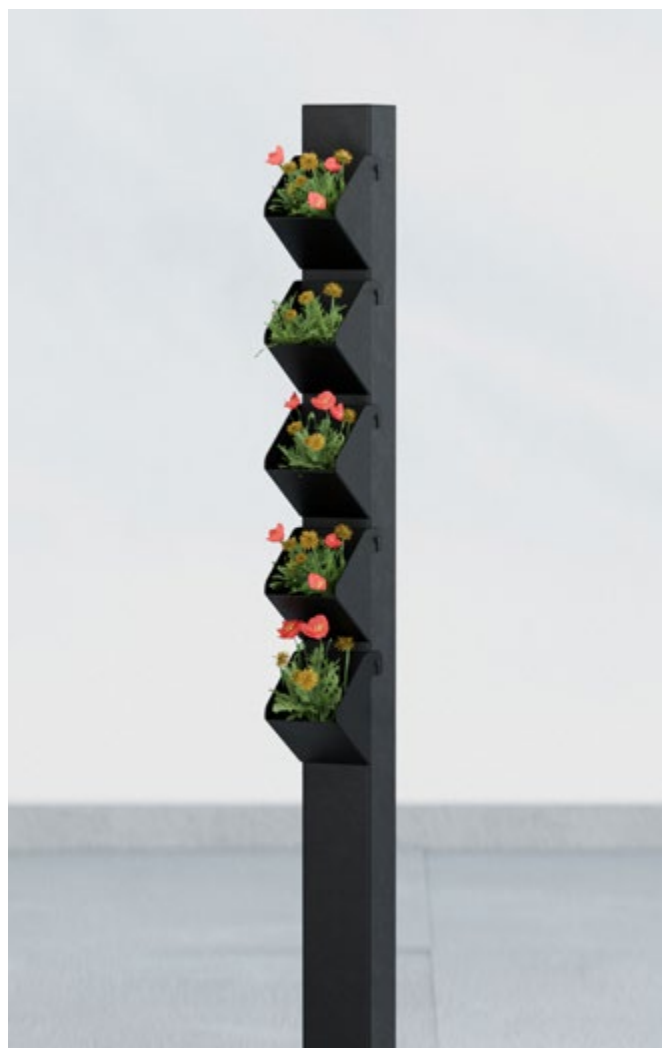

Ogródek na słupku

Zieleń tam, gdzie jej potrzebujesz

Moduły ogrodów wertykalnych to donice z wkładkami na roślinność, montowane bezpośrednio na słupkach ogrodzeniowych i elementach pergoli. Pozwalają tworzyć zielone kompozycje z ziół, kwiatów i roślin ozdobnych - w pionie, bez zajmowania cennej powierzchni ogrodu.

- ✓ Idealne do nowoczesnych ogrodów, tarasów i małych przestrzeni
- ✓ Możliwość uprawy ziół, kwiatów i roślin ozdobnych przez cały sezon
- ✓ Zamienia słupki ogrodzeniowe w zielone akcenty ogrodu