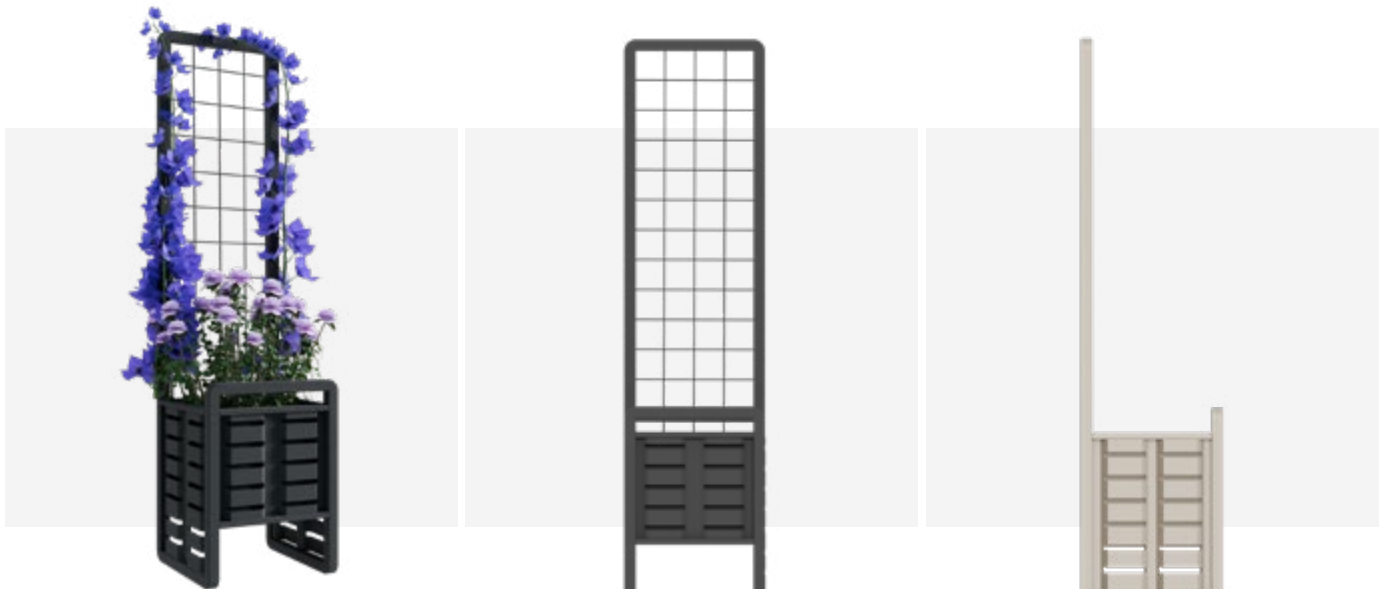

Isla 05

Isla 06

Isla 08

Donice

Spójny design z kolekcją

Forma donic została zaprojektowana w nawiązaniu do mebli ogrodowych oraz elementów architektury.

Funkcjonalne rozwiązania

Donice wyposażone są w wymiowane wkłady, które ułatwiają sadzenie i pielęgnację roślin.

Personalizacja wyglądu

Możliwość zastosowania paneli stylistycznych pozwala dopasować wygląd donic do wybranej linii.

50 cm x 50 cm

Dokręcana drabinka

50 cm x 100 cm

Wymowane wkłady

Zastosowanie dedykowanych, wyciągalnych wkładów znacząco ułatwia codzienne użytkowanie donic oraz pielęgnację roślin.